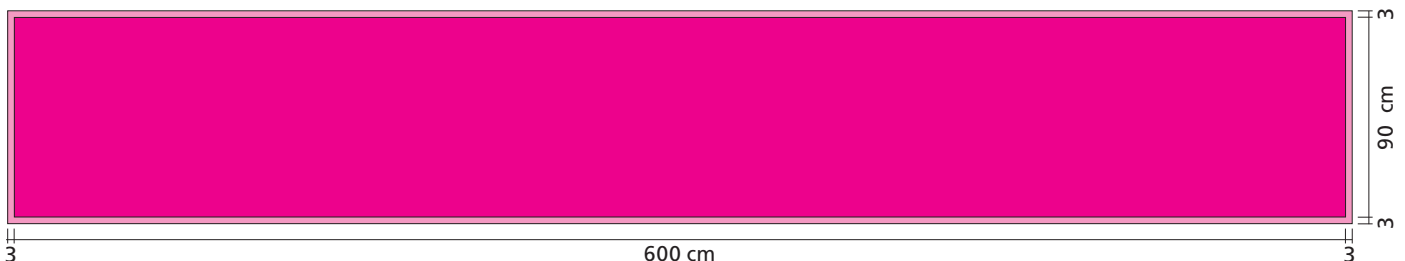

## Straßenbahn-Seitenfläche 600 x 90 cm

Seitenfläche 600 x 90 cm

### Druckdatenformat

Erstellung der Druckdatei im Größenverhältnis 1:1

Breite x Höhe: 600 cm x 90 cm, Überfüller: 3 cm Auflösung: 200 dpi

 sichtbare Fläche/Endformat

 Überfüller/Beschnittzugabe