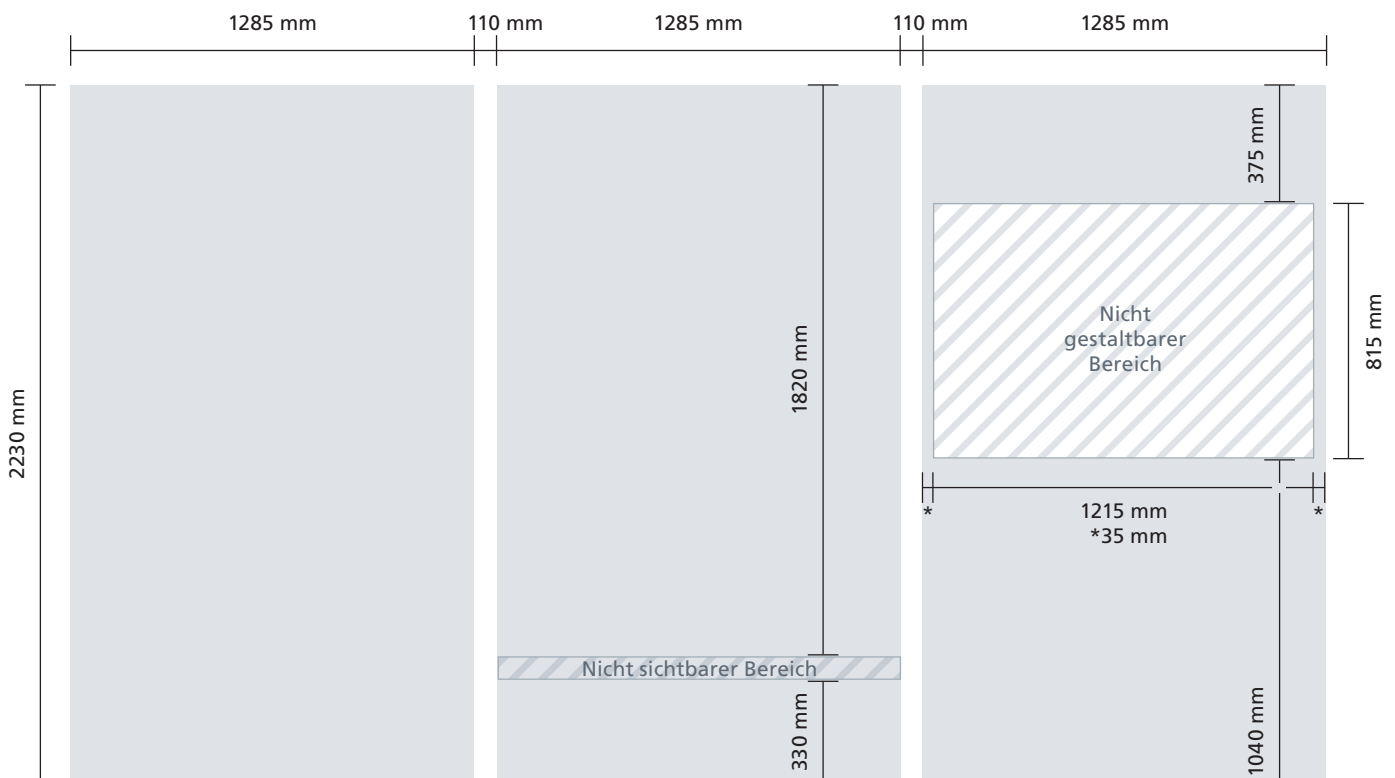

## Totallook Wartehäuschen

### Anlieferung

- Material:** Klebefolien  
 UV-Druck 4/0 färbig + partieller Weißdruck als Unterdruck  
 Ausgang von druckfertigen Daten (bei Weißdruck: PSD Daten mit Alphakanal für Weiß)  
 Druck auf JAC 70100 Klebefolie transparent - Non-Permanent
- Format:** Produktion in 3 Teilen: 3855 x 2230 mm (gesamt)