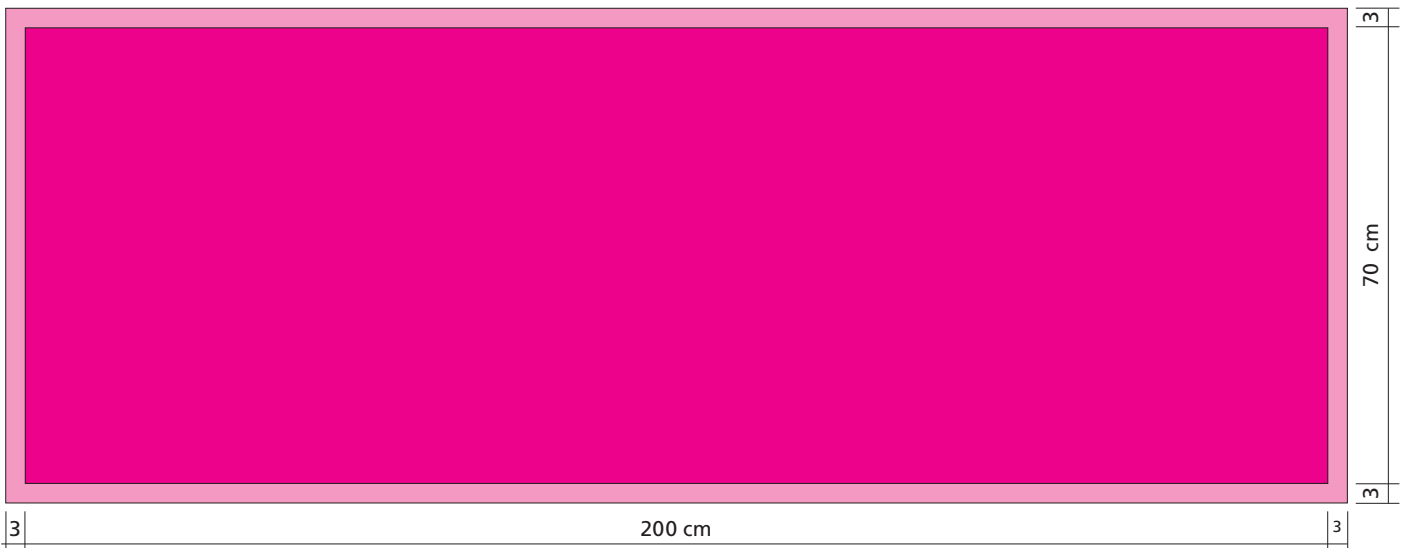

## Bus-Seitenfläche 200 x 70 cm

### Druckdatenformat

Erstellung der Druckdatei im Größenverhältnis 1:1  
 Breite x Höhe: 200 cm x 70 cm, Überfüller: 3 cm Auflösung: 200 dpi

 sichtbare Fläche/Endformat

 Überfüller/Beschnittzugabe