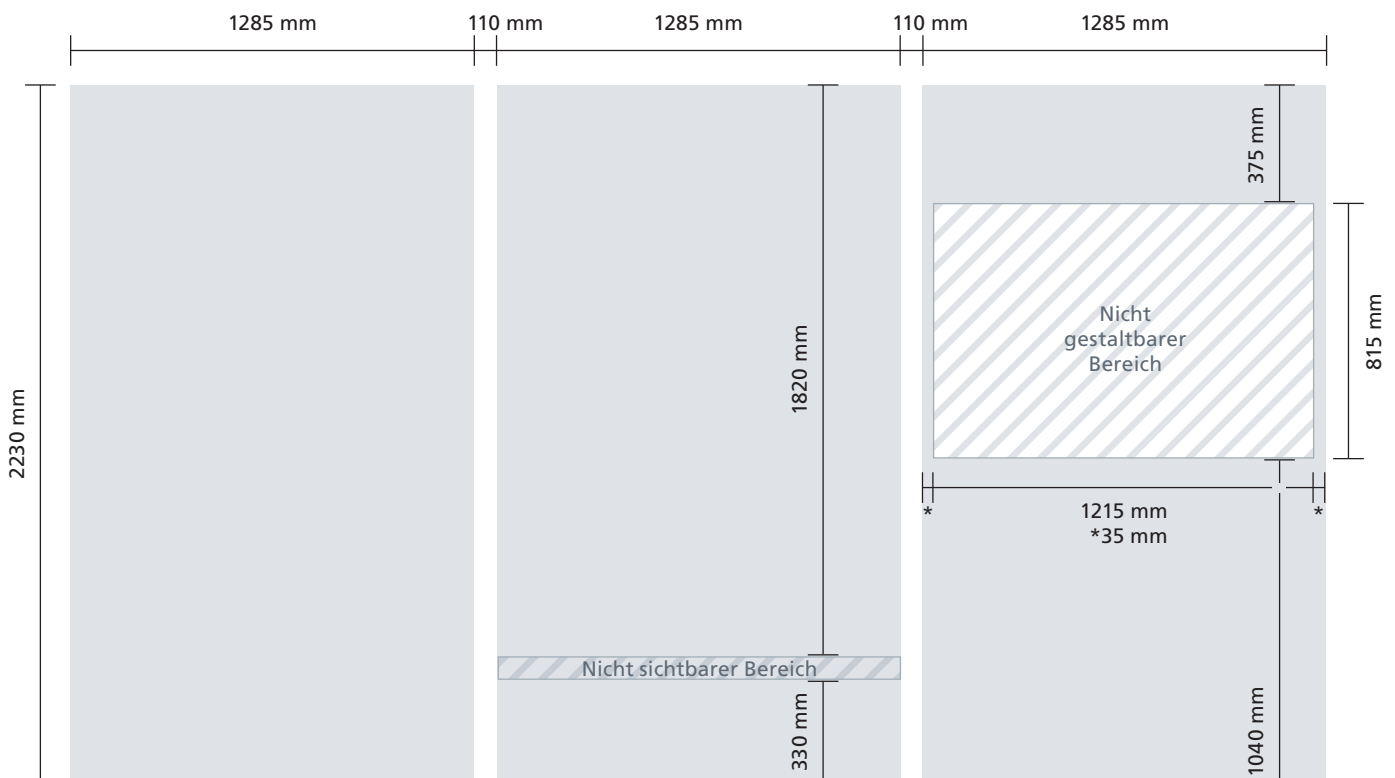

INFOBLATT

Totallook Wartehäuschen

Anlieferung

- Material:** Klebefolien
 UV-Druck 4/0 färbig + partieller Weißdruck als Unterdruck
 Ausgang von druckfertigen Daten (bei Weißdruck: PSD Daten mit Alphakanal für Weiß)
 Druck auf JAC 70100 Klebefolie transparent - Non-Permanent
- Format:** Produktion in 3 Teilen: 3855 x 2230 mm (gesamt)